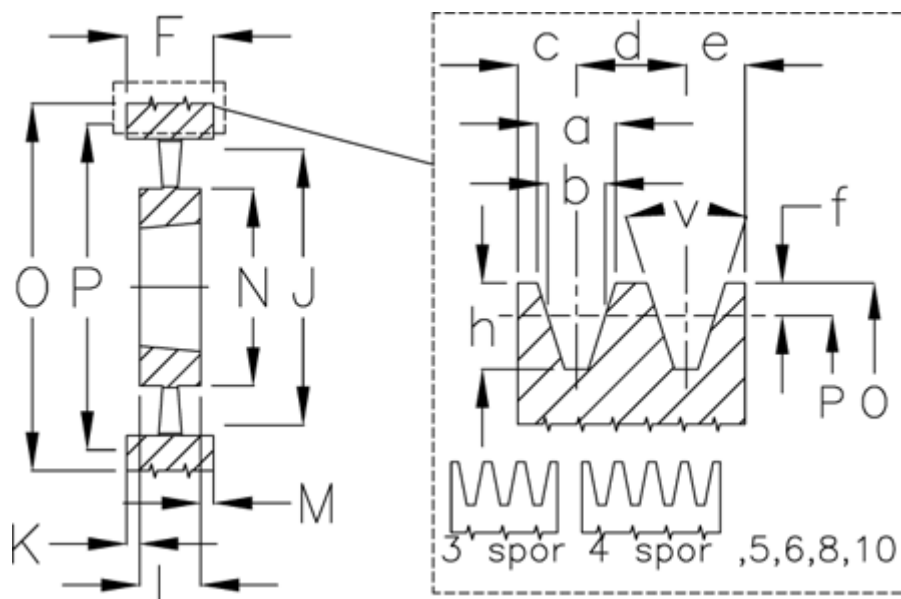

Varenummer: 604111090008  
 Beskrivelse: Kileremsskive SPB 900/8 TL4545

## Mål

a	= 16.3	F	= 158	O	= 907.0
Antal spór	= 8	For bøsning	= 4545	P	= 900
b	= 14.0	h	= 17.5	Type	= SPB
Bøsning ø max.	= 110	J	= 854	v	= 38 grader
c	= 12.5	K	= 22		
d	= 19.0	L	= 114		
e	= 12.5	m	= 22		
f	= 3.5	N	= 242		